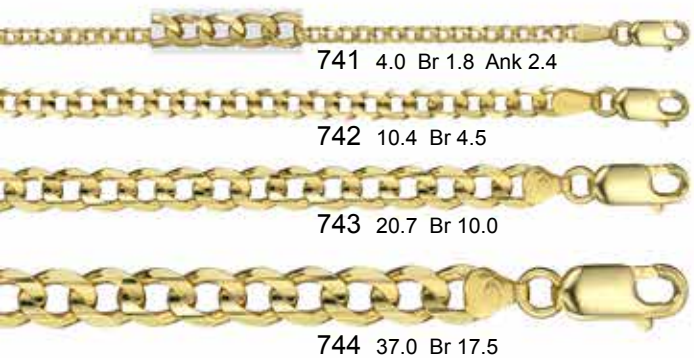

713 14.0 Br 6.0

FLAT ANCHOR

714 5.0 Br 2.0 Ank 2.8

FIGARO

718 3.2

719 6.0 Br 2.5 Ank 3.0

720 9.2 Br 4.0

721 15.0 Br 7.0

722 20.0 Br 9.0

CONCAVE CURB

741 4.0 Br 1.8 Ank 2.4

742 10.4 Br 4.5

743 20.7 Br 10.0

744 37.0 Br 17.5

SOLID ROPE

747 7.0 2.0mm