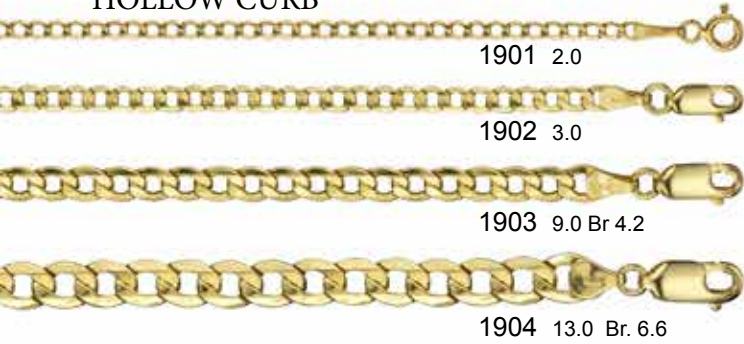

HOLLOW CURB

SEMI-SOLID MIAMI CUBAN

SOLID VALENTINO

SOLID CONCAVE CURB

14K ID Bracelets

14K Earrings

All items actual size

14K Earrings