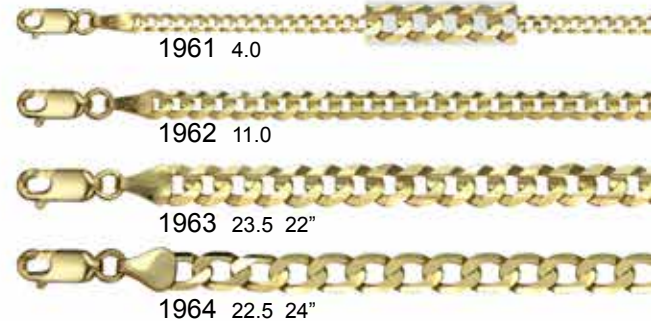

HOLLOW CURB

SEMI-SOLID MIAMI CUBAN

SOLID VALENTINO

SOLID CONCAVE CURB

14K ID Bracelets

14K Earrings

All items actual size

14K Earrings