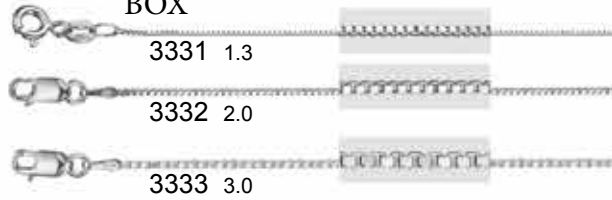

BOX

CURB

3309 31.7 24"

HOLLOW CURB

CABLE

ROPE

BOX

CURB