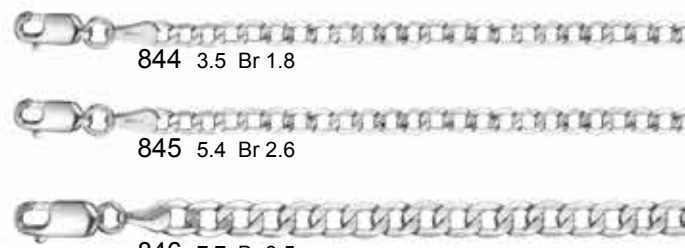

BOX

834 1.4
 835 2.4

CURB

836 6.0

WHEAT

837 1.9

HOLLOW CURB

838 1.9
 839 3.5 Br 1.8 8"-2.0
 840 5.4 Br 2.6 8"-2.8
 841 7.7 Br 3.5 8"-3.8
 842 12.0 Br 8"-6.2
 843 17.5 Br 8"-9.8

HOLLOW ROPE

851 3.7 Br 1.6 8"-1.8 Ank 2.3
 852 4.8 Br 2.2 8"-2.5 Ank 3.0
 853 6.9 Br 3.1 8"-3.4 Ank 4.0
 854 8.4 Br 8"- 4.0
 855 20"-11.0 Br 8"- 5.0
 856 20"-21.0 Br 8"- 9.5

ROLO

880 2.5 Br 1.1 Ank 1.4

HOLLOW CURB