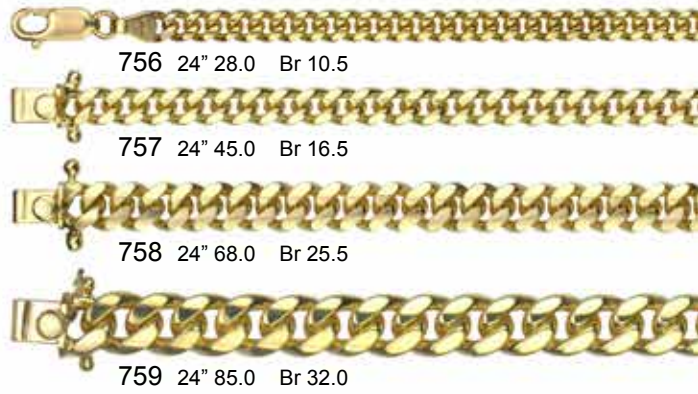

CURB-CUBAN

756 24" 28.0 Br 10.5

757 24" 45.0 Br 16.5

758 24" 68.0 Br 25.5

759 24" 85.0 Br 32.0