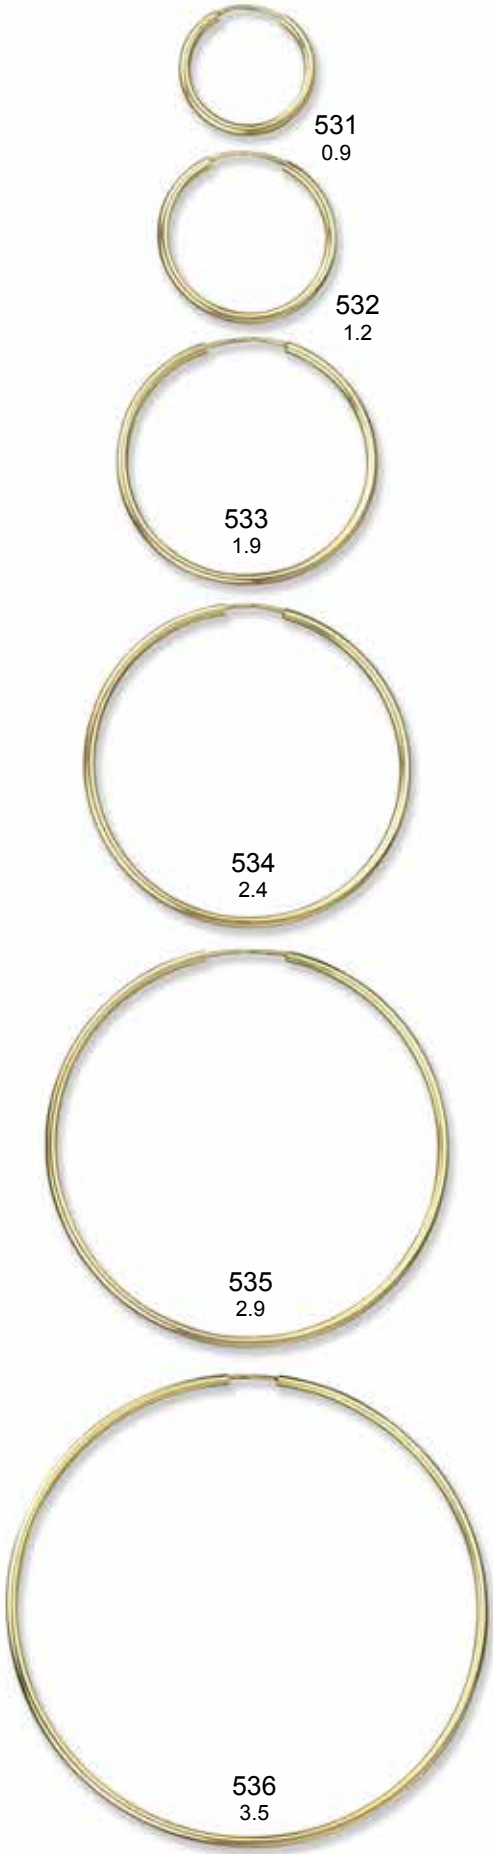

229
0.8

10K

239
2.1

240
1.3

242
2.1

243
4.0

244
1.1

230
5.7

257
2.0

258
2.2

251
0.2

252
0.3

253
0.4

254
0.5

10K

306
1.2

362
2.7

363
5.0

364
7.3

All items actual size

10K

Crystal Earrings

540
2.1

539
1.6

547
1.9

548
1.8

All items actual size

10K

UNOAERRE

601 4.5
602 8.0

621
Capricorn

622
Aquarius